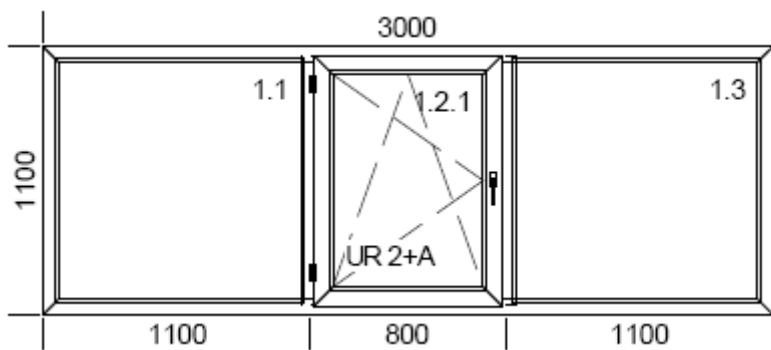

NR 5

Compleet met HR++ glas ug 1,1  
 Alle prijzen zijn excl.BTW

5 kamer vlak profiel 70mm zonder aanslag binnenkant wit ,buitenkant wit	€ 326,=
5 kamer vlak profiel 70mm zonder aanslag binnenkant wit, buitenkant KLEUR HOUTMOTIEF	€ 368,=
5 kamer verdiept profiel 120mm met aanslag binnenkant wit , buitenkant wit	€ 527,=
5 kamer verdiept profiel 120mm met aanslag , binnenkant creme, buitenkant creme	€ 569,=
5 kamer verdiept profiel 120mm met aanslag ,binnenkant wit ,buitenkant KLEUR HOUTMOTIEF	€ 599,=
Kleur bewegende delen buitenkant per 1	€ 10,=

NR 6

Compleet met HR++ glas ug 1,1  
 Alle prijzen zijn excl.BTW

5 kamer vlak profiel 70mm zonder aanslag binnenkant wit ,buitenkant wit	€ 259,=
5 kamer vlak profiel 70mm zonder aanslag binnenkant wit, buitenkant KLEUR HOUTMOTIEF	€ 289,=
5 kamer verdiept profiel 120mm met aanslag binnenkant wit , buitenkant wit	€ 389,=
5 kamer verdiept profiel 120mm met aanslag , binnenkant creme, buitenkant creme	€ 419,=
5 kamer verdiept profiel 120mm met aanslag ,binnenkant wit ,buitenkant KLEUR HOUTMOTIEF	€ 469,=
Kleur bewegende delen buitenkant per 1	€ 10,=