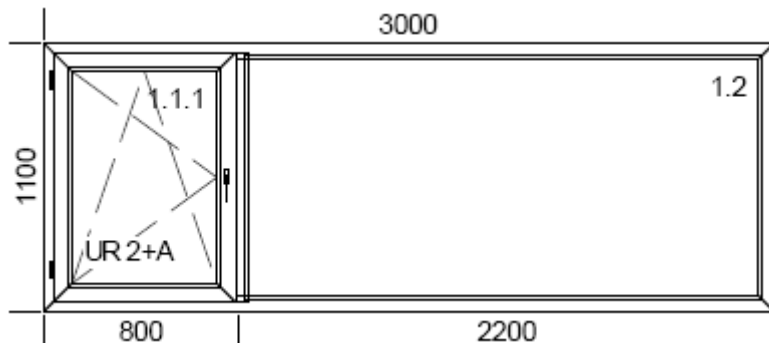

NR 4

Compleet met HR++ glas ug 1,1  
 Alle prijzen zijn excl.BTW

5 kamer vlak profiel 70mm zonder aanslag binnenkant wit ,buitenkant wit	€ 295,=
5 kamer vlak profiel 70mm zonder aanslag binnenkant wit, buitenkant KLEUR HOUTMOTIEF	€ 335,=
5 kamer verdiept profiel 120mm met aanslag binnenkant wit , buitenkant wit	€ 469,=
5 kamer verdiept profiel 120mm met aanslag , binnenkant creme, buitenkant creme	€ 519,=
5 kamer verdiept profiel 120mm met aanslag ,binnenkant wit ,buitenkant KLEUR HOUTMOTIEF	€ 549,=
Kleur bewegende delen buitenkant per 1	€ 10,=

NR 5

Compleet met HR++ glas ug 1,1  
 Alle prijzen zijn excl.BTW

5 kamer vlak profiel 70mm zonder aanslag binnenkant wit ,buitenkant wit	€ 326,=
5 kamer vlak profiel 70mm zonder aanslag binnenkant wit, buitenkant KLEUR HOUTMOTIEF	€ 368,=
5 kamer verdiept profiel 120mm met aanslag binnenkant wit , buitenkant wit	€ 527,=
5 kamer verdiept profiel 120mm met aanslag , binnenkant creme, buitenkant creme	€ 569,=
5 kamer verdiept profiel 120mm met aanslag ,binnenkant wit ,buitenkant KLEUR HOUTMOTIEF	€ 599,=
Kleur bewegende delen buitenkant per 1	€ 10,=