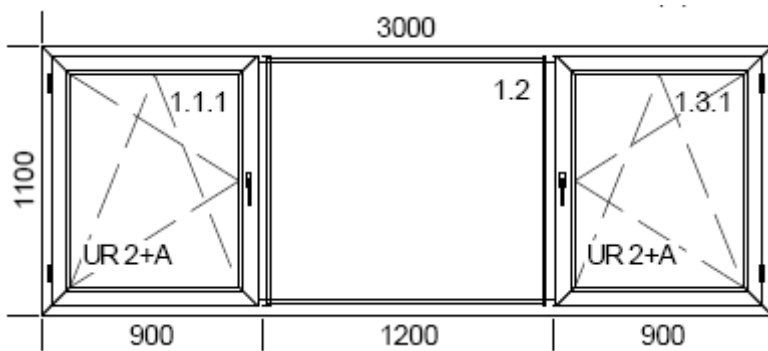

NR 3

Compleet met HR++ glas ug 1,1  
 Alle prijzen zijn excl.BTW

5 kamer vlak profiel 70mm zonder aanslag binnenkant wit ,buitenkant wit	€ 215,=
5 kamer vlak profiel 70mm zonder aanslag binnenkant wit, buitenkant KLEUR HOUTMOTIEF	€ 245,=
5 kamer verdiept profiel 120mm met aanslag binnenkant wit , buitenkant wit	€ 319,=
5 kamer verdiept profiel 120mm met aanslag , binnenkant creme, buitenkant creme	€ 348,=
5 kamer verdiept profiel 120mm met aanslag ,binnenkant wit ,buitenkant KLEUR HOUTMOTIEF	€ 379,=
Kleur bewegende delen buitenkant per 1	€ 10,=

NR 4

Compleet met HR++ glas ug 1,1  
 Alle prijzen zijn excl.BTW

5 kamer vlak profiel 70mm zonder aanslag binnenkant wit ,buitenkant wit	€ 295,=
5 kamer vlak profiel 70mm zonder aanslag binnenkant wit, buitenkant KLEUR HOUTMOTIEF	€ 335,=
5 kamer verdiept profiel 120mm met aanslag binnenkant wit , buitenkant wit	€ 469,=
5 kamer verdiept profiel 120mm met aanslag , binnenkant creme, buitenkant creme	€ 519,=
5 kamer verdiept profiel 120mm met aanslag ,binnenkant wit ,buitenkant KLEUR HOUTMOTIEF	€ 549,=
Kleur bewegende delen buitenkant per 1	€ 10,=

NR 5

Compleet met HR++ glas ug 1,1  
 Alle prijzen zijn excl.BTW

5 kamer vlak profiel 70mm zonder aanslag binnenkant wit ,buitenkant wit	€ 326,=
5 kamer vlak profiel 70mm zonder aanslag binnenkant wit, buitenkant KLEUR HOUTMOTIEF	€ 368,=
5 kamer verdiept profiel 120mm met aanslag binnenkant wit , buitenkant wit	€ 527,=
5 kamer verdiept profiel 120mm met aanslag , binnenkant creme, buitenkant creme	€ 569,=
5 kamer verdiept profiel 120mm met aanslag ,binnenkant wit ,buitenkant KLEUR HOUTMOTIEF	€ 599,=
Kleur bewegende delen buitenkant per 1	€ 10,=