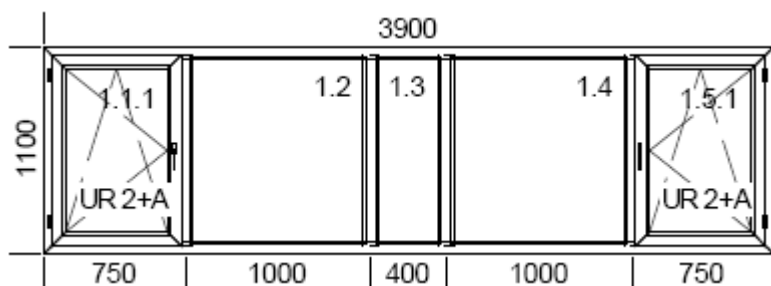

NR 7

Compleet met HR++ glas ug 1,1  
 Alle prijzen zijn excl.BTW

5 kamer vlak profiel 70mm zonder aanslag binnenkant wit ,buitenkant wit	€ 268,=
5 kamer vlak profiel 70mm zonder aanslag binnenkant wit, buitenkant KLEUR HOUTMOTIEF	€ 299,=
5 kamer verdiept profiel 120mm met aanslag binnenkant wit , buitenkant wit	€ 449,=
5 kamer verdiept profiel 120mm met aanslag , binnenkant creme, buitenkant creme	€ 469,=
5 kamer verdiept profiel 120mm met aanslag ,binnenkant wit ,buitenkant KLEUR HOUTMOTIEF	€ 499,=
Kleur bewegende delen buitenkant per 1	€ 10,=

NR 8

Compleet met HR++ glas ug 1,1  
 Alle prijzen zijn excl.BTW

5 kamer vlak profiel 70mm zonder aanslag binnenkant wit ,buitenkant wit	€ 359,=
5 kamer vlak profiel 70mm zonder aanslag binnenkant wit, buitenkant KLEUR HOUTMOTIEF	€ 409,=
5 kamer verdiept profiel 120mm met aanslag binnenkant wit , buitenkant wit	€ 599,=
5 kamer verdiept profiel 120mm met aanslag , binnenkant creme, buitenkant creme	€ 649,=
5 kamer verdiept profiel 120mm met aanslag ,binnenkant wit ,buitenkant KLEUR HOUTMOTIEF	€ 689,=
Kleur bewegende delen buitenkant per 1	€ 10,=