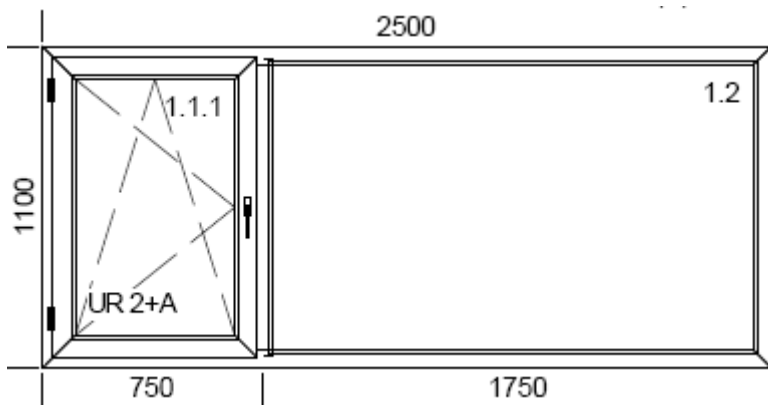

Compleet met HR++ glas ug 1,1  
 Alle prijzen zijn excl.BTW

5 kamer vlak profiel 70mm zonder aanslag binnenkant wit ,buitenkant wit	€ 149,=
5 kamer vlak profiel 70mm zonder aanslag binnenkant wit, buitenkant KLEUR HOUTMOTIEF	€ 174,=
5 kamer verdiept profiel 120mm met aanslag binnenkant wit , buitenkant wit	€ 235,=
5 kamer verdiept profiel 120mm met aanslag , binnenkant creme, buitenkant creme	€ 249,=
5 kamer verdiept profiel 120mm met aanslag ,binnenkant wit ,buitenkant KLEUR HOUTMOTIEF	€ 279,=
Kleur bewegende delen buitenkant per 1	€ 10,=

Compleet met HR++ glas ug 1,1  
 Alle prijzen zijn excl.BTW

5 kamer vlak profiel 70mm zonder aanslag binnenkant wit ,buitenkant wit	€ 192,=
5 kamer vlak profiel 70mm zonder aanslag binnenkant wit, buitenkant KLEUR HOUTMOTIEF	€ 219,=
5 kamer verdiept profiel 120mm met aanslag binnenkant wit , buitenkant wit	€ 289,=
5 kamer verdiept profiel 120mm met aanslag , binnenkant creme, buitenkant creme	€ 314,=
5 kamer verdiept profiel 120mm met aanslag ,binnenkant wit ,buitenkant KLEUR HOUTMOTIEF	€ 339,=
Kleur bewegende delen buitenkant per 1	€ 10,=

NR 3

Compleet met HR++ glas ug 1,1  
 Alle prijzen zijn excl.BTW

5 kamer vlak profiel 70mm zonder aanslag binnenkant wit ,buitenkant wit	€ 215,=
5 kamer vlak profiel 70mm zonder aanslag binnenkant wit, buitenkant KLEUR HOUTMOTIEF	€ 245,=
5 kamer verdiept profiel 120mm met aanslag binnenkant wit , buitenkant wit	€ 319,=
5 kamer verdiept profiel 120mm met aanslag , binnenkant creme, buitenkant creme	€ 348,=
5 kamer verdiept profiel 120mm met aanslag ,binnenkant wit ,buitenkant KLEUR HOUTMOTIEF	€ 379,=
Kleur bewegende delen buitenkant per 1	€ 10,=