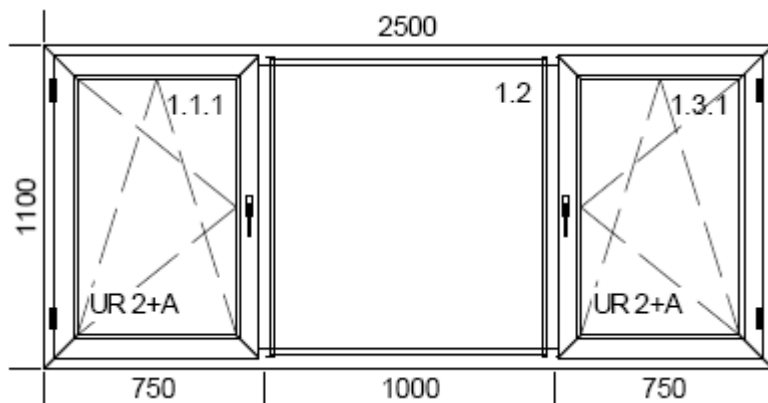

Compleet met HR++ glas ug 1,1  
 Alle prijzen zijn excl.BTW

5 kamer vlak profiel 70mm zonder aanslag binnenkant wit ,buitenkant wit	€ 192,=
5 kamer vlak profiel 70mm zonder aanslag binnenkant wit, buitenkant KLEUR HOUTMOTIEF	€ 219,=
5 kamer verdiept profiel 120mm met aanslag binnenkant wit , buitenkant wit	€ 289,=
5 kamer verdiept profiel 120mm met aanslag , binnenkant creme, buitenkant creme	€ 314,=
5 kamer verdiept profiel 120mm met aanslag ,binnenkant wit ,buitenkant KLEUR HOUTMOTIEF	€ 339,=
Kleur bewegende delen buitenkant per 1	€ 10,=

NR 3

Compleet met HR++ glas ug 1,1  
 Alle prijzen zijn excl.BTW

5 kamer vlak profiel 70mm zonder aanslag binnenkant wit ,buitenkant wit	€ 215,=
5 kamer vlak profiel 70mm zonder aanslag binnenkant wit, buitenkant KLEUR HOUTMOTIEF	€ 245,=
5 kamer verdiept profiel 120mm met aanslag binnenkant wit , buitenkant wit	€ 319,=
5 kamer verdiept profiel 120mm met aanslag , binnenkant creme, buitenkant creme	€ 348,=
5 kamer verdiept profiel 120mm met aanslag ,binnenkant wit ,buitenkant KLEUR HOUTMOTIEF	€ 379,=
Kleur bewegende delen buitenkant per 1	€ 10,=

NR 4

Compleet met HR++ glas ug 1,1  
 Alle prijzen zijn excl.BTW

5 kamer vlak profiel 70mm zonder aanslag binnenkant wit ,buitenkant wit	€ 295,=
5 kamer vlak profiel 70mm zonder aanslag binnenkant wit, buitenkant KLEUR HOUTMOTIEF	€ 335,=
5 kamer verdiept profiel 120mm met aanslag binnenkant wit , buitenkant wit	€ 469,=
5 kamer verdiept profiel 120mm met aanslag , binnenkant creme, buitenkant creme	€ 519,=
5 kamer verdiept profiel 120mm met aanslag ,binnenkant wit ,buitenkant KLEUR HOUTMOTIEF	€ 549,=
Kleur bewegende delen buitenkant per 1	€ 10,=