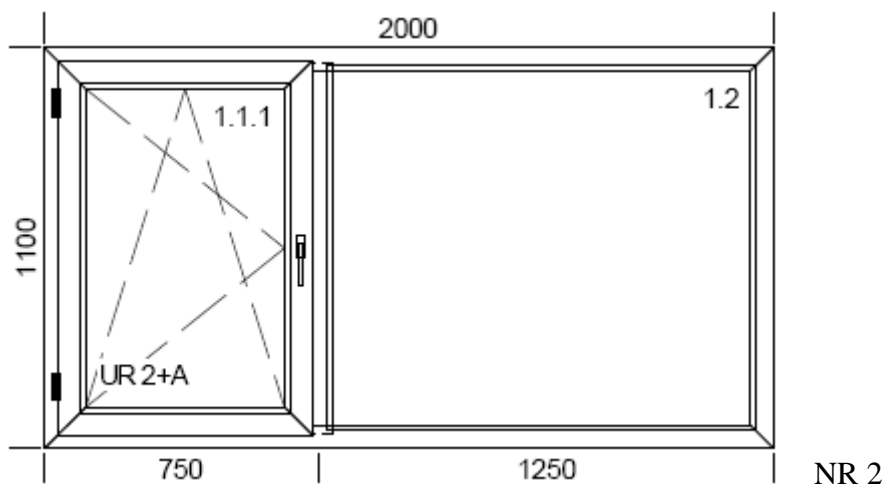

Compleet met HR++ glas ug 1,1  
 Alle prijzen zijn excl.BTW

5 kamer vlak profiel 70mm zonder aanslag binnenkant wit ,buitenkant wit	€ 149,=
5 kamer vlak profiel 70mm zonder aanslag binnenkant wit, buitenkant KLEUR HOUTMOTIEF	€ 174,=
5 kamer verdiept profiel 120mm met aanslag binnenkant wit , buitenkant wit	€ 235,=
5 kamer verdiept profiel 120mm met aanslag , binnenkant creme, buitenkant creme	€ 249,=
5 kamer verdiept profiel 120mm met aanslag ,binnenkant wit ,buitenkant KLEUR HOUTMOTIEF	€ 279,=
Kleur bewegende delen buitenkant per 1	€ 10,=

Compleet met HR++ glas ug 1,1  
 Alle prijzen zijn excl.BTW

5 kamer vlak profiel 70mm zonder aanslag binnenkant wit ,buitenkant wit	€ 192,=
5 kamer vlak profiel 70mm zonder aanslag binnenkant wit, buitenkant KLEUR HOUTMOTIEF	€ 219,=
5 kamer verdiept profiel 120mm met aanslag binnenkant wit , buitenkant wit	€ 289,=
5 kamer verdiept profiel 120mm met aanslag , binnenkant creme, buitenkant creme	€ 314,=
5 kamer verdiept profiel 120mm met aanslag ,binnenkant wit ,buitenkant KLEUR HOUTMOTIEF	€ 339,=
Kleur bewegende delen buitenkant per 1	€ 10,=

NR 3

Compleet met HR++ glas ug 1,1  
 Alle prijzen zijn excl.BTW

5 kamer vlak profiel 70mm zonder aanslag binnenkant wit ,buitenkant wit	€ 215,=
5 kamer vlak profiel 70mm zonder aanslag binnenkant wit, buitenkant KLEUR HOUTMOTIEF	€ 245,=
5 kamer verdiept profiel 120mm met aanslag binnenkant wit , buitenkant wit	€ 319,=
5 kamer verdiept profiel 120mm met aanslag , binnenkant creme, buitenkant creme	€ 348,=
5 kamer verdiept profiel 120mm met aanslag ,binnenkant wit ,buitenkant KLEUR HOUTMOTIEF	€ 379,=
Kleur bewegende delen buitenkant per 1	€ 10,=