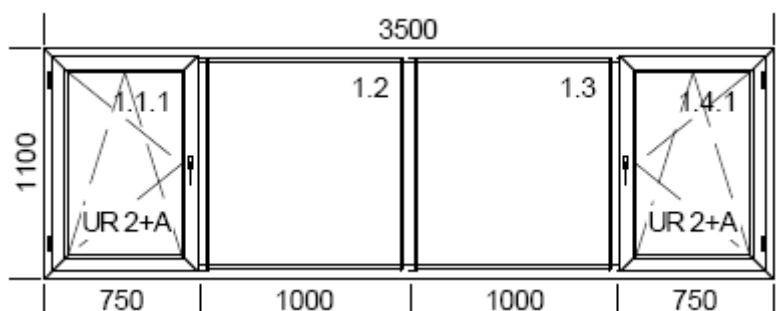

NR 5

Compleet met HR++ glas ug 1,1  
 Alle prijzen zijn excl.BTW

5 kamer vlak profiel 70mm zonder aanslag binnenkant wit ,buitenkant wit	€ 326,=
5 kamer vlak profiel 70mm zonder aanslag binnenkant wit, buitenkant KLEUR HOUTMOTIEF	€ 368,=
5 kamer verdiept profiel 120mm met aanslag binnenkant wit , buitenkant wit	€ 527,=
5 kamer verdiept profiel 120mm met aanslag , binnenkant creme, buitenkant creme	€ 569,=
5 kamer verdiept profiel 120mm met aanslag ,binnenkant wit ,buitenkant KLEUR HOUTMOTIEF	€ 599,=
Kleur bewegende delen buitenkant per 1	€ 10,=

NR 6

Compleet met HR++ glas ug 1,1  
 Alle prijzen zijn excl.BTW

5 kamer vlak profiel 70mm zonder aanslag binnenkant wit ,buitenkant wit	€ 259,=
5 kamer vlak profiel 70mm zonder aanslag binnenkant wit, buitenkant KLEUR HOUTMOTIEF	€ 289,=
5 kamer verdiept profiel 120mm met aanslag binnenkant wit , buitenkant wit	€ 389,=
5 kamer verdiept profiel 120mm met aanslag , binnenkant creme, buitenkant creme	€ 419,=
5 kamer verdiept profiel 120mm met aanslag ,binnenkant wit ,buitenkant KLEUR HOUTMOTIEF	€ 469,=
Kleur bewegende delen buitenkant per 1	€ 10,=

NR 7

Compleet met HR++ glas ug 1,1  
 Alle prijzen zijn excl.BTW

5 kamer vlak profiel 70mm zonder aanslag binnenkant wit ,buitenkant wit	€ 268,=
5 kamer vlak profiel 70mm zonder aanslag binnenkant wit, buitenkant KLEUR HOUTMOTIEF	€ 299,=
5 kamer verdiept profiel 120mm met aanslag binnenkant wit , buitenkant wit	€ 449,=
5 kamer verdiept profiel 120mm met aanslag , binnenkant creme, buitenkant creme	€ 469,=
5 kamer verdiept profiel 120mm met aanslag ,binnenkant wit ,buitenkant KLEUR HOUTMOTIEF	€ 499,=
Kleur bewegende delen buitenkant per 1	€ 10,=